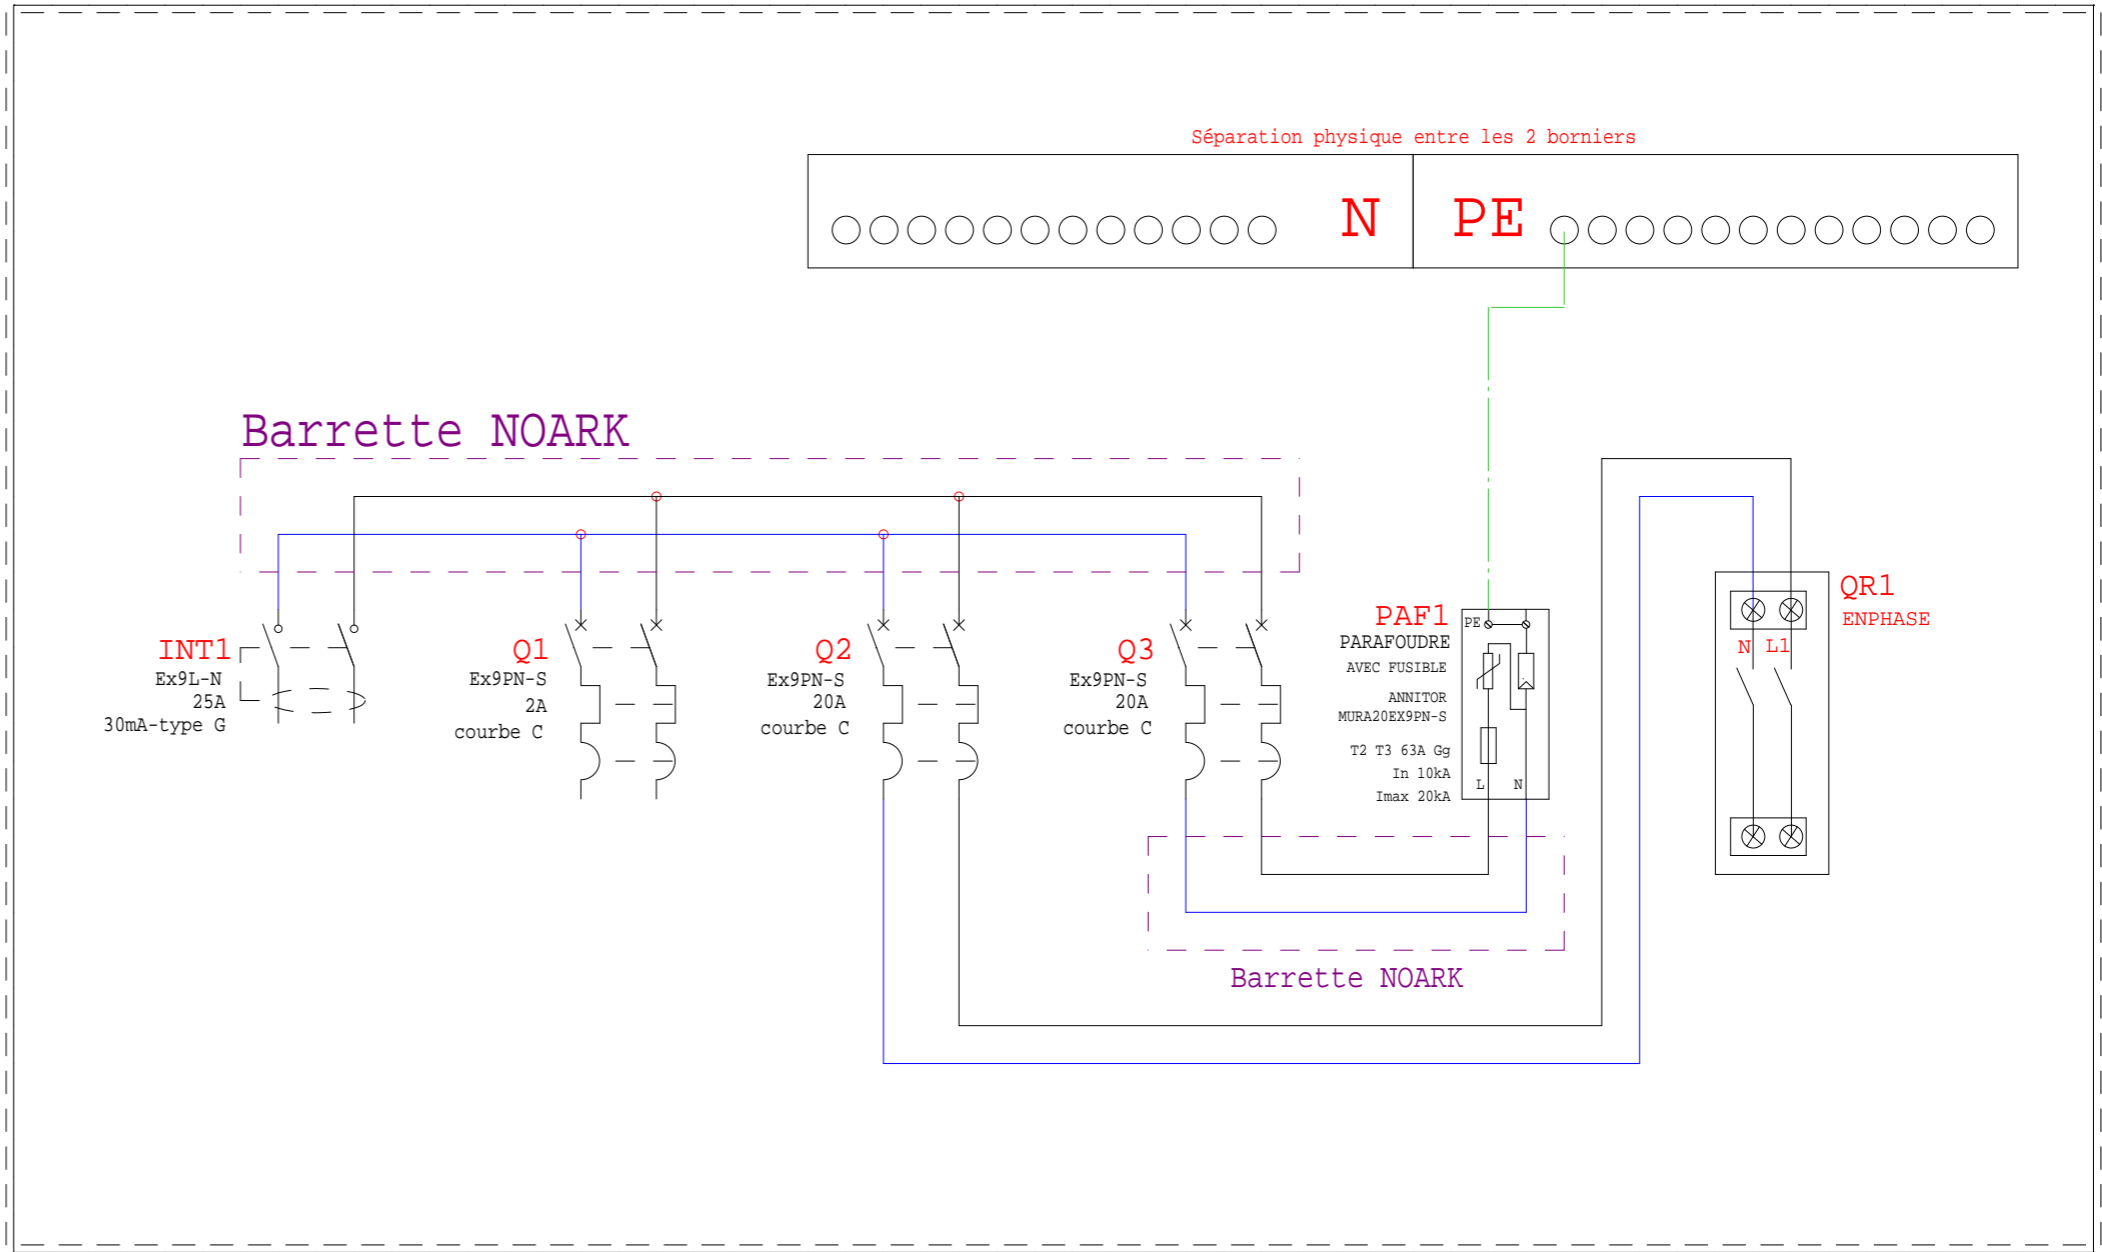

# Coffret plastique 2x12 modules

INT1 Q1 Q2 Q3 PAF1 ENPHASE QR

1 PE M25      1 PE M20      1 PE M20      1 PE M25

**COFFRET 2X12 MODULES IP65 IK07 CLASSE II  
ETIQUETTE NORMALISÉE UTE C 15 712-1**

**ENTREES ONDULEUR VIA 1 PRESSE ETOUPE M25 PAR LE BAS  
SORTIE VERS EDF VIA 1 PRESSE ETOUPE M25 PAR LE BAS  
PASSAGE VERS PASSERELLE VIA 1 PRESSE ETOUPE M20 PAR LE BAS  
PASSAGE TERRE VIA 1 PRESSE ETOUPE M20 PAR LE BAS**