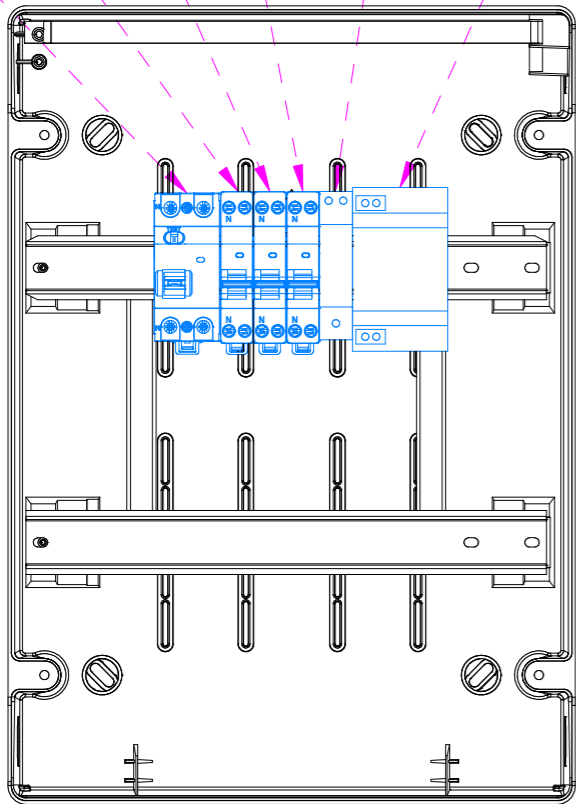

# Coffret plastique 2x12 modules

INT1 Q1 Q2 Q3 PAF1 ENPHASE QR

1 PE M25      1 PE M20      1 PE M20      1 PE M25

**COFFRET 2X12 MODULES IP65 IK07 CLASSE II  
ETIQUETTE NORMALISÉE UTE C 15 712-1**

**ENTREES ONDULEUR VIA 1 PRESSE ETOUPE M25 PAR LE BAS  
SORTIE VERS EDF VIA 1 PRESSE ETOUPE M25 PAR LE BAS  
PASSAGE VERS PASSERELLE VIA 1 PRESSE ETOUPE M20 PAR LE BAS  
PASSAGE TERRE VIA 1 PRESSE ETOUPE M20 PAR LE BAS**