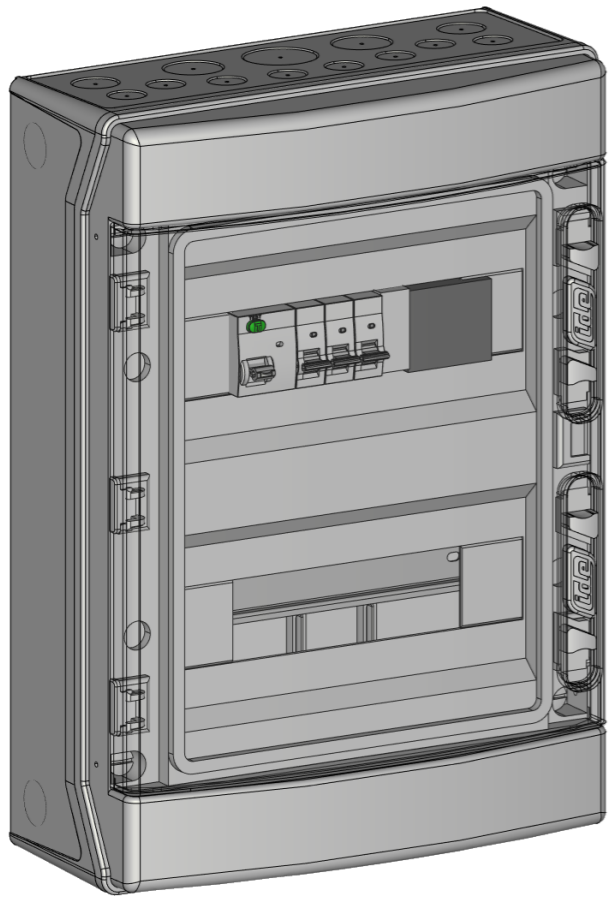

# Coffret plastique 2x12 modules

INT1 Q1 Q2 Q3 PAF1 ENPHASE QR

1 PE M25      1 PE M20      1 PE M20      1 PE M25

**COFFRET 2X12 MODULES IP65 IK07 CLASSE II  
ETIQUETTE NORMALISÉE UTE C 15 712-1**

**ENTREES ONDULEUR VIA 1 PRESSE ETOUPE M25 PAR LE BAS  
SORTIE VERS EDF VIA 1 PRESSE ETOUPE M25 PAR LE BAS  
PASSAGE VERS PASSERELLE VIA 1 PRESSE ETOUPE M20 PAR LE BAS  
PASSAGE TERRE VIA 1 PRESSE ETOUPE M20 PAR LE BAS**